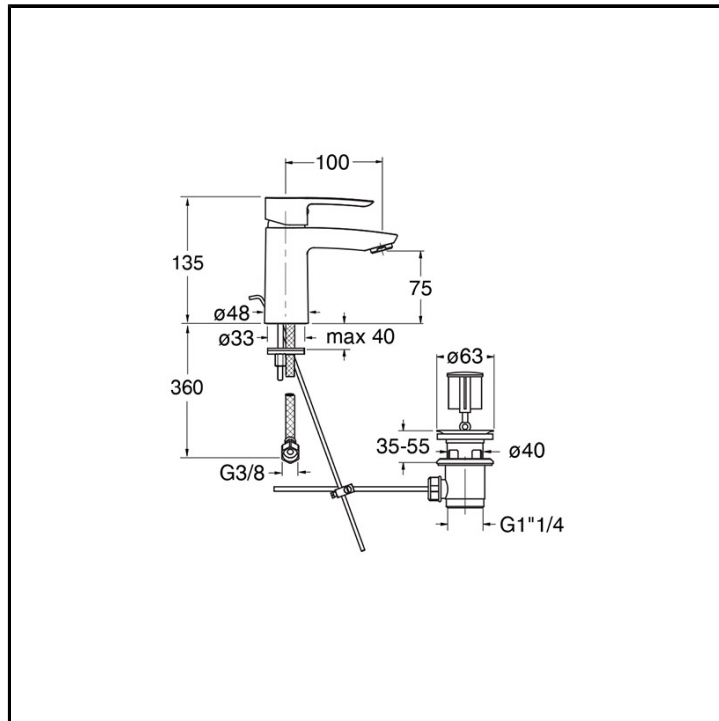

Miscelatore monocomando Lavabo Regular monoforo da piano, con miscelazione meccanica e scarico da 1" 1/4 con asta e saltarello

FINITURE

Cromo

COMANDO

- Monocomando

INSTALLAZIONE

- Piano

TIPOLOGIA